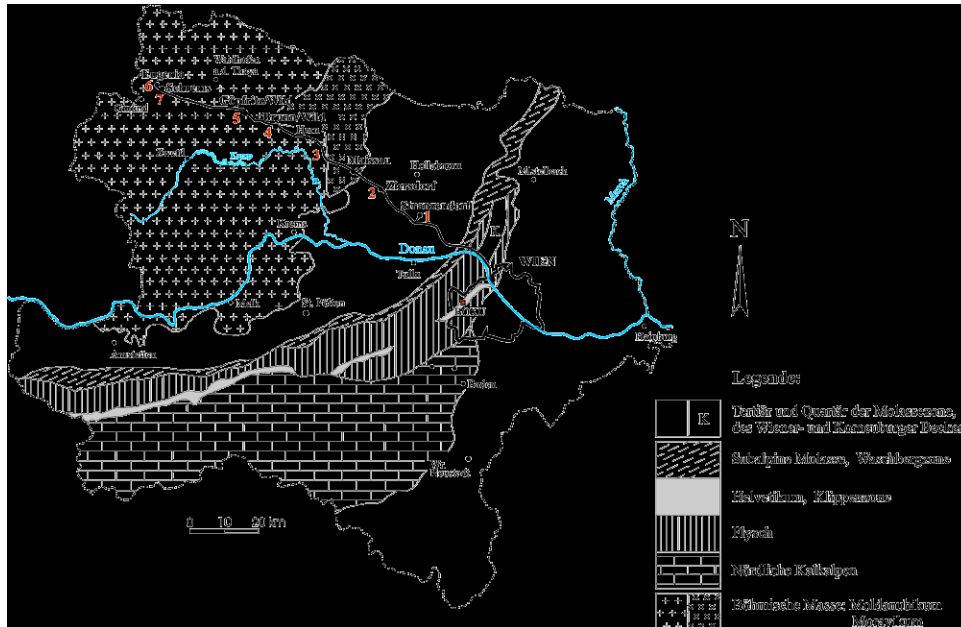

# Programm der Ganztagesexkursion

Die Exkursion findet bei jedem Wetter statt, gute Wanderausrüstung ist obligatorisch!

**Abfahrt:** pünktlich 7:30! Burgring 7, Nebenfahrbahn, Seiteneingang NHM

**Exkursionspunkt 1:** Schottergrube Stranzendorf, Paläoböden

**Exkursionspunkt 2:** Ziersdorf, karbonathaltiger Tschernosem aus Löß

**Exkursionspunkt 3:** Übersichtspunkt an der Straße, Morphologie der Landschaft

**Exkursionspunkt 4:** Brunn an der Wild, Braunerde aus umgelagertem Löß

ca. 12:30-14:00 Mittagessen in Schrems „Zum Waldviertler Sepp“ (Speisen und Getränke sind im Preis nicht inbegriffen!)

**Exkursionspunkt 5:** nördlich von Schrems, Eugenia, Podsol aus Granitzersatz

**Exkursionspunkt 6:** Naturpark Schrems, Hochmoor

## Zeitablauf [Richtzeiten]

<b>Abfahrt</b>	<b>Fahrzeit [min]</b>	<b>Ankunft</b>	<b>Dauer [min]</b>
7:30 Wien NHM	45-60	8:30 Stranzendorf	45
9:15 Stranzendorf	20	9:35 Ziersdorf	25
10:00 Ziersdorf	30	10:30 Horn	20
10:50 Horn	20	11:10 Brunn a. d. Wild	30
11:40 Brunn a. d. Wild	45	12:30 Schrems	90 Mittagessen
14:00 Schrems	15	14:15 nördl. v. Schrems	45
15:00 nördl. v. Schrems	15	15:15 Schrems	45
16:00 Schrems	30	16:30 Göpfritz a.d. Wild	45
17:15 Göpfritz a.d. Wild	45	18:00 Maissau	90 Heurigen
19:30 Maissau	60	20:30 Wien NHM	