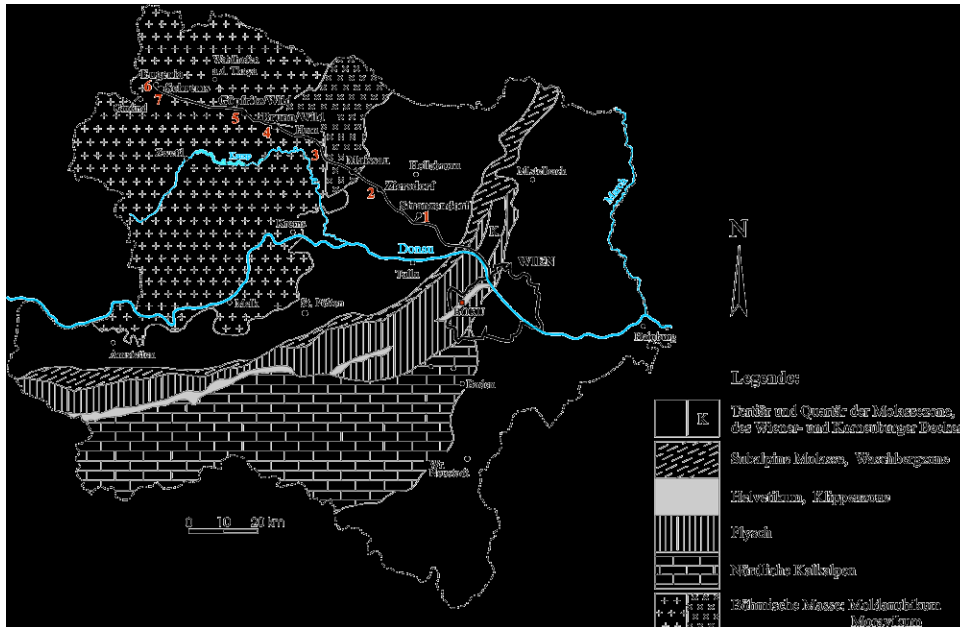

# Programm der Ganztagesexkursion

Die Exkursion findet bei jedem Wetter statt, gute Wanderausrüstung ist obligatorisch!

**Abfahrt:** pünktlich 7:30! Burgring 7, Nebenfahrbahn, Seiteneingang NHM

**Exkursionspunkt 1:** Schottergrube Stranzendorf, Paläoböden

**Exkursionspunkt 2:** Ziersdorf, karbonathaltiger Tschernosem aus Löß

**Exkursionspunkt 3:** Übersichtspunkt an der Straße, Morphologie der Landschaft

**Exkursionspunkt 4:** Brunn an der Wild, Braunerde aus umgelagertem Löß

ca. 12:30-14:00 Mittagessen in Schrems „Zum Waldviertler Sepp“ (Speisen und Getränke sind im Preis nicht inbegriffen!)

**Exkursionspunkt 5:** nördlich von Schrems, Eugenia, Podsol aus Granitzersatz

**Exkursionspunkt 6:** Naturpark Schrems, Hochmoor

## Zeitablauf [Richtzeiten]

<b>Abfahrt</b>	<b>Fahrzeit [min]</b>	<b>Ankunft</b>	<b>Dauer [min]</b>
7:30 Wien NHM	45-60	8:30 Stranzendorf	45
9:15 Stranzendorf	20	9:35 Ziersdorf	25
10:00 Ziersdorf	30	10:30 Horn	20
10:50 Horn	20	11:10 Brunn a. d. Wild	30
11:40 Brunn a. d. Wild	45	12:30 Schrems	90 Mittagessen
14:00 Schrems	15	14:15 nördl. v. Schrems	45
15:00 nördl. v. Schrems	15	15:15 Schrems	45
16:00 Schrems	30	16:30 Göpfritz a.d. Wild	45
17:15 Göpfritz a.d. Wild	45	18:00 Maissau	90 Heurigen
19:30 Maissau	60	20:30 Wien NHM	